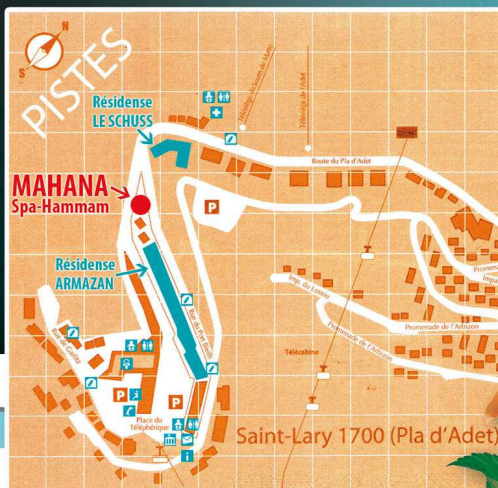

ST LARY STATION SKI PLA D'ADET 1700m